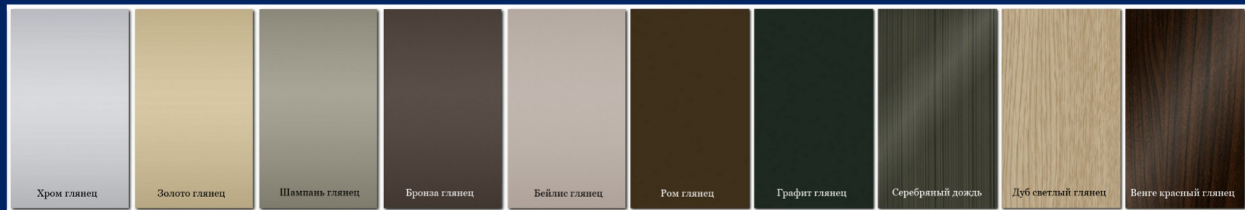

Палитра цветов в пленке ПВХ

BASIC

СТРУКТУРА

STANDART

ГЛЯНЕЦ

СОФТ ТАЧ

PREMIUM