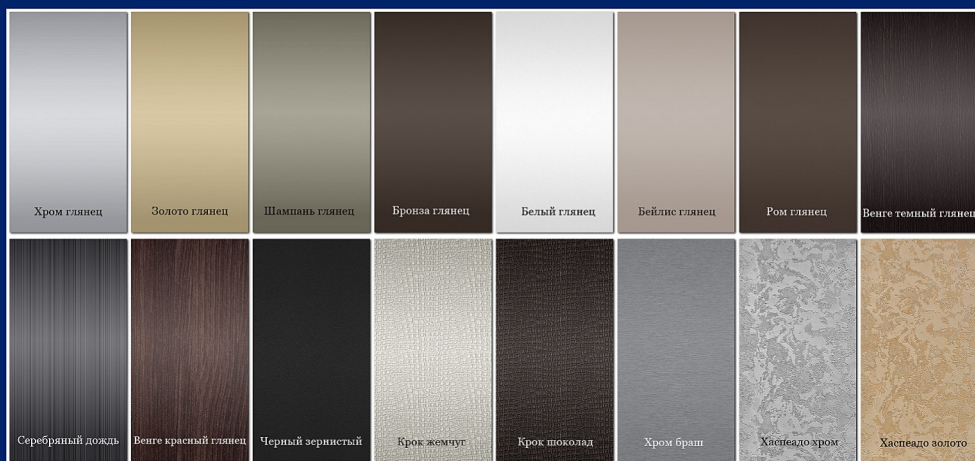

RIAL PRO

СИСТЕМЫ АЛЮМИНИЕВЫХ
ПРОФИЛЕЙ В ПЛЕНКЕ ПВХ
YUFK GROUP

ПАЛИТРА ЦВЕТОВ В ПЛЕНКЕ ПВХ

BASIC

STANDART

SOFT TOUCH

PREMIUM

* Отображение цвета пленки ПВХ на экране монитора может отличаться от реального!