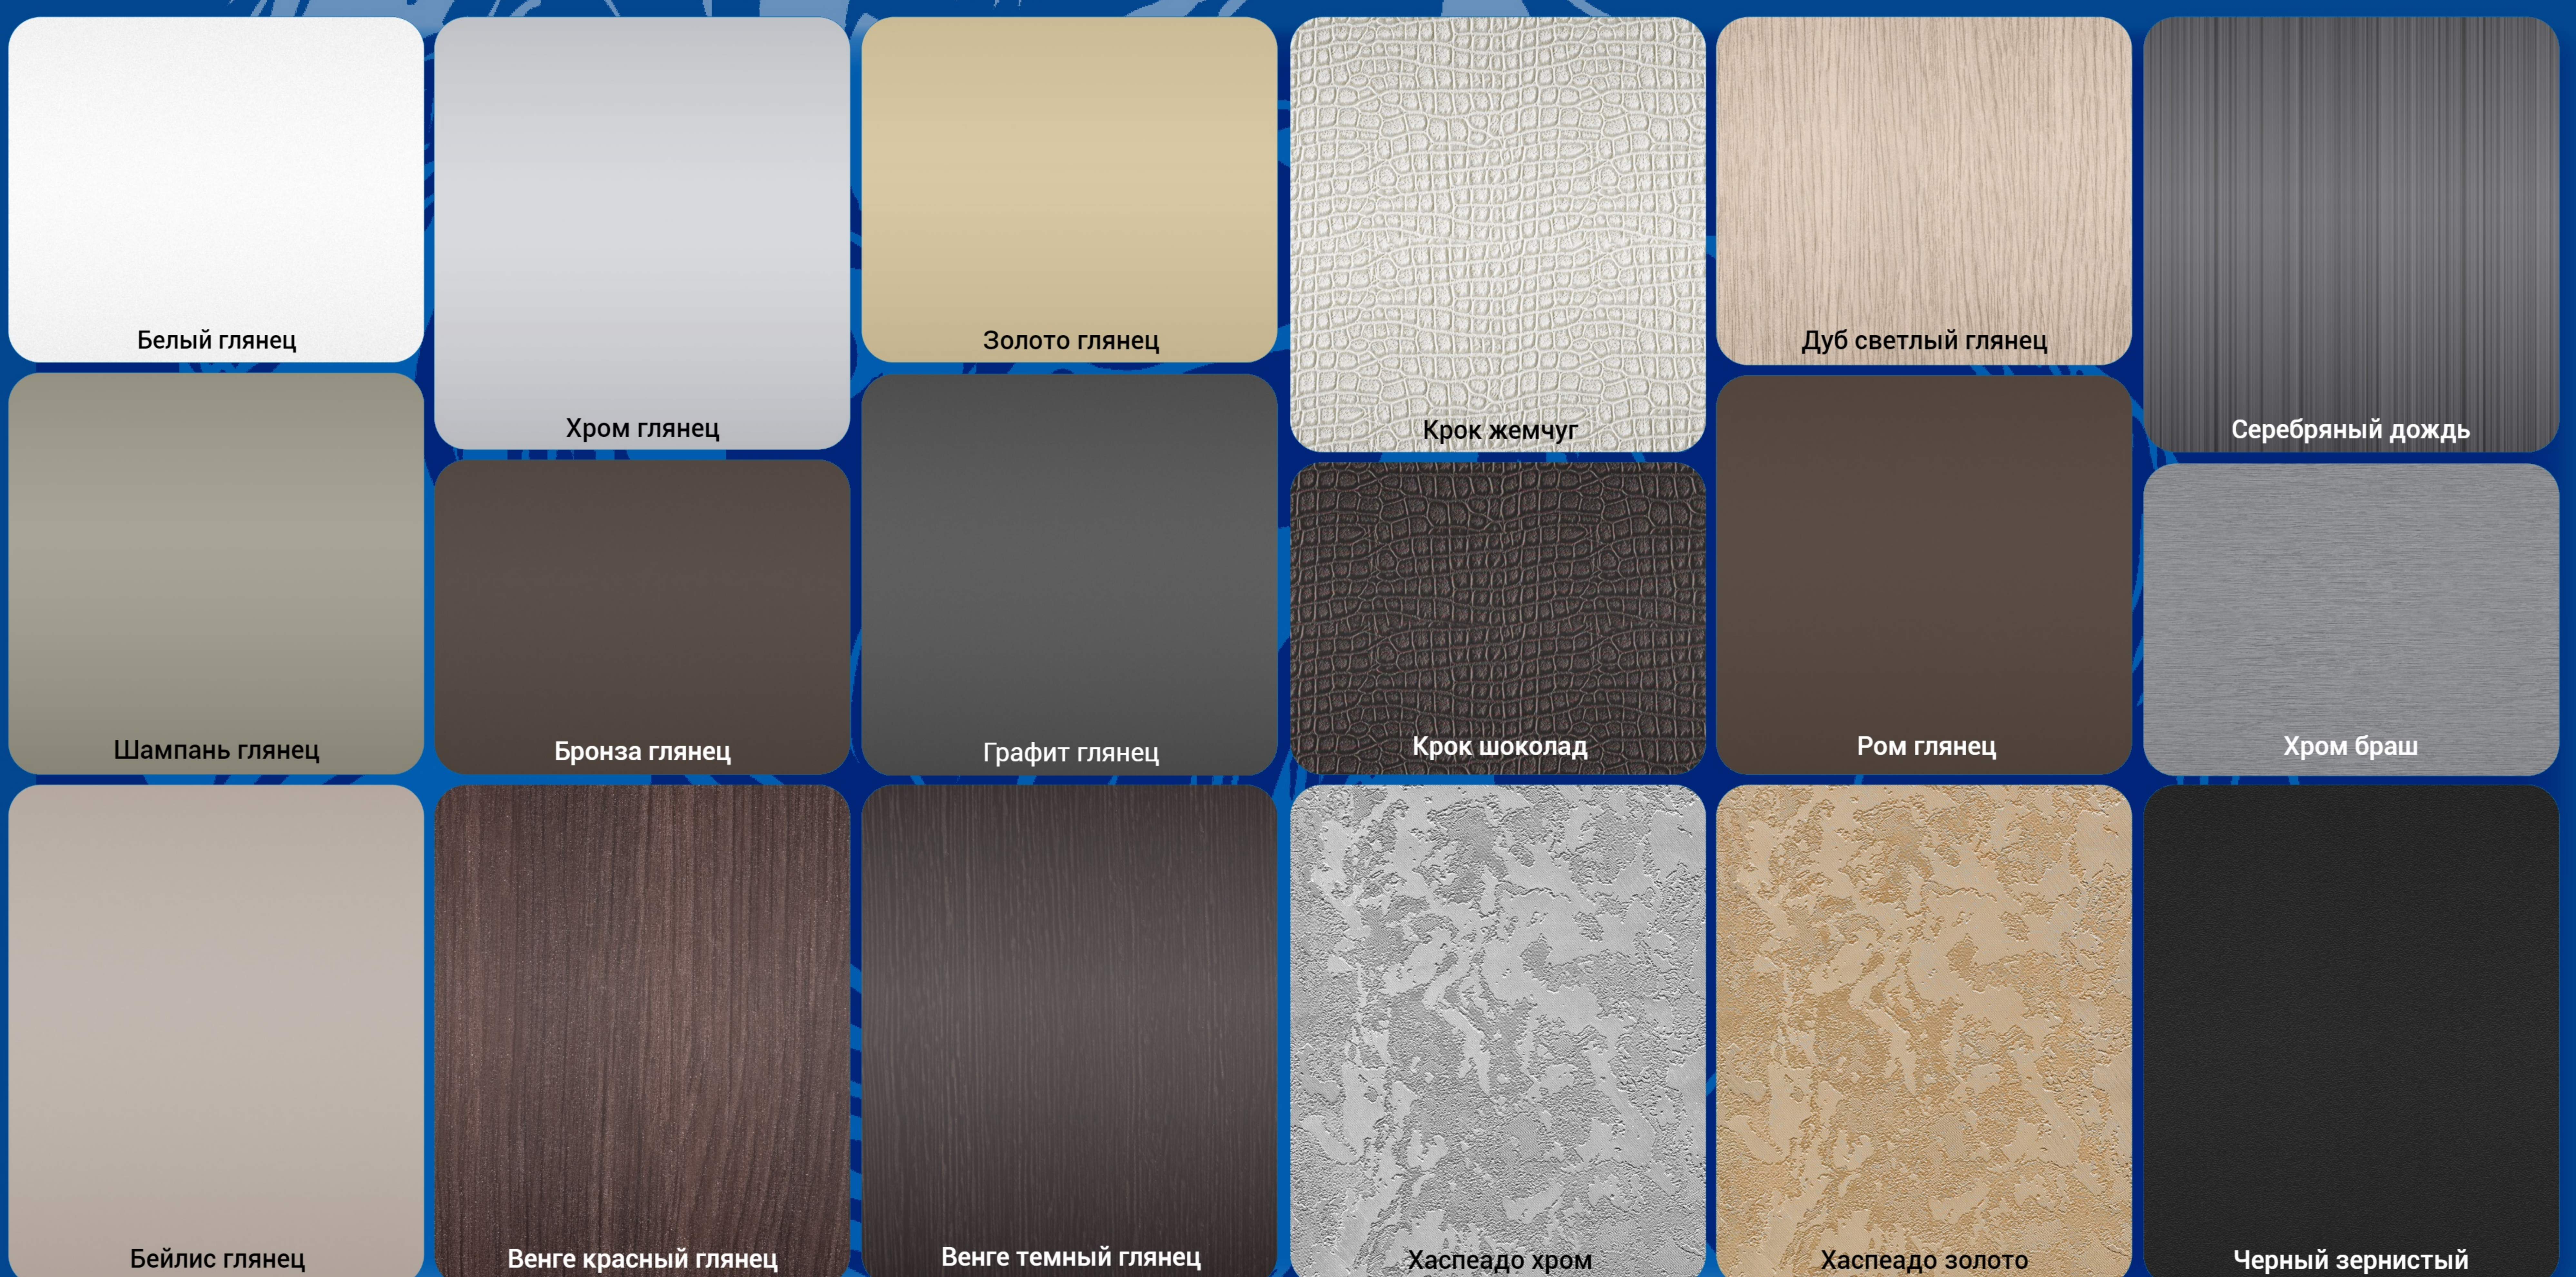

RIAL.PRO
СИСТЕМЫ АЛЮМИНИЕВЫХ
ПРОФИЛЕЙ В ПЛЕНКЕ ПВХ
YUFK GROUP

ПАЛИТРА ЦВЕТОВ В ПЛЕНКЕ ПВХ

BASIC

STANDART

PREMIUM

SOFT TOUCH

*Отображение цвета пленки ПВХ на экране может отличаться от реального!