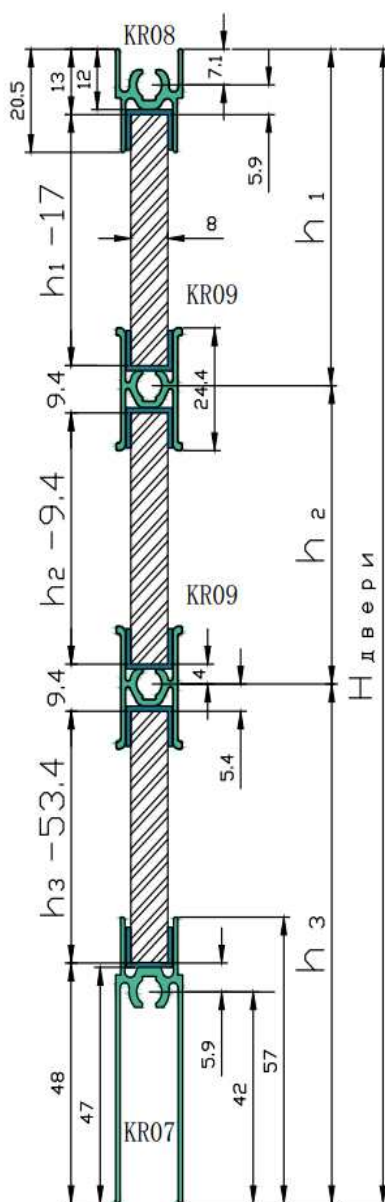

Формулы для расчета РАМИР KR11

Двухдверный шкаф, вставка ДСП 10мм.

Двухдверный шкаф, вставка стекло.

Трехдверный шкаф, вставка ДСП 10мм.

Трехдверный шкаф, вставка стекло.

Вставки

10мм

8мм

Стекло