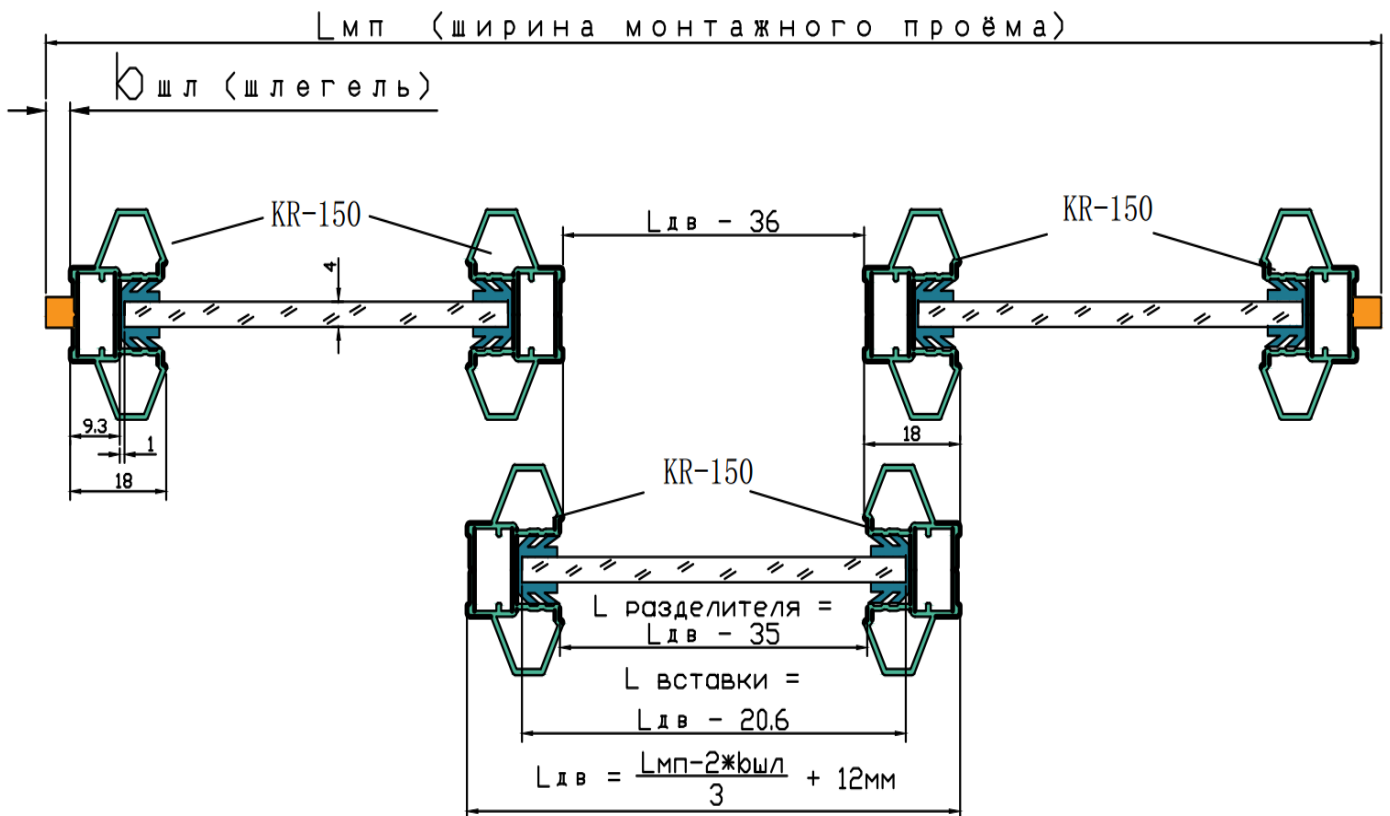

Формулы для расчета РАМИР KR150

Двухдверный шкаф, вставка ДСП 10мм.

Двухдверный шкаф, вставка стекло.

Трехдверный шкаф, вставка ДСП 10мм.

Трехдверный шкаф, вставка стекло.

Вставки

10мм

8мм