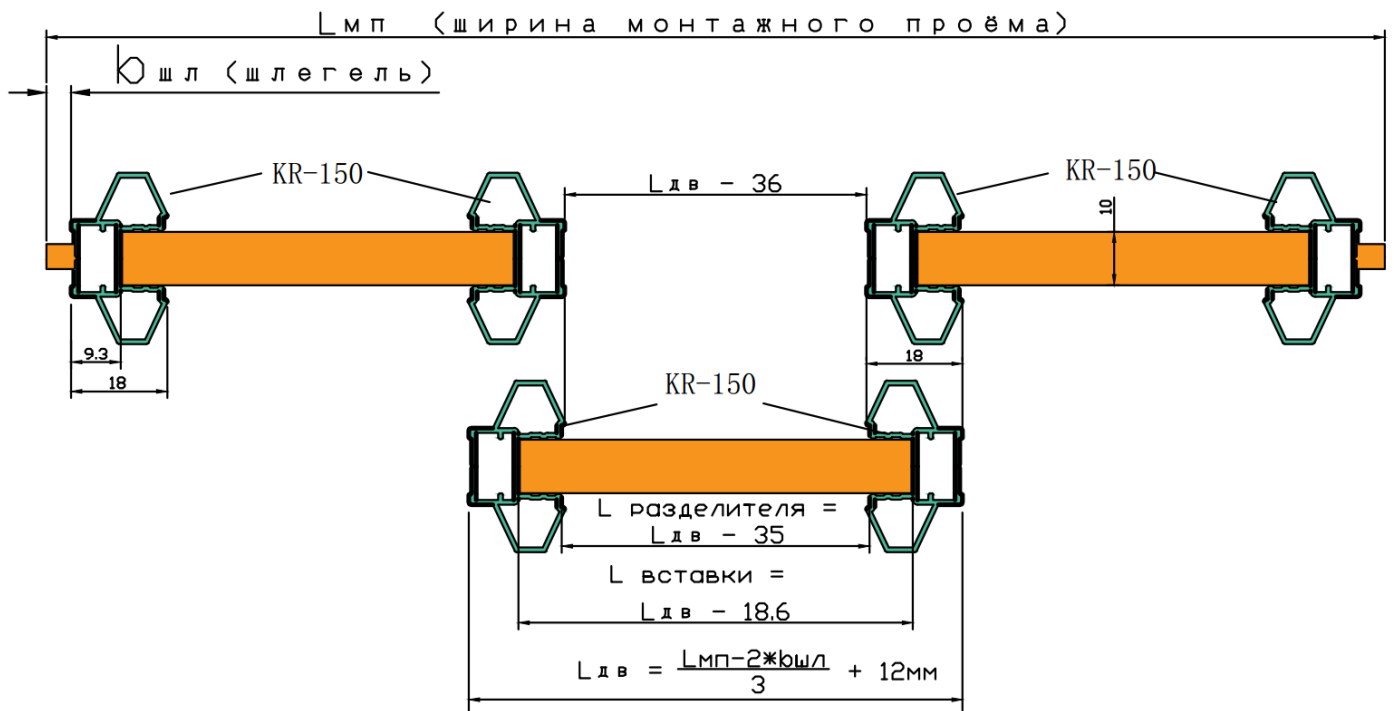

Формулы для расчета РАМИР KR150

Двухдверный шкаф, вставка ДСП 10мм.

Двухдверный шкаф, вставка стекло.

Трехдверный шкаф, вставка ДСП 10мм.

Трехдверный шкаф, вставка стекло.

Вставки

10мм

8мм