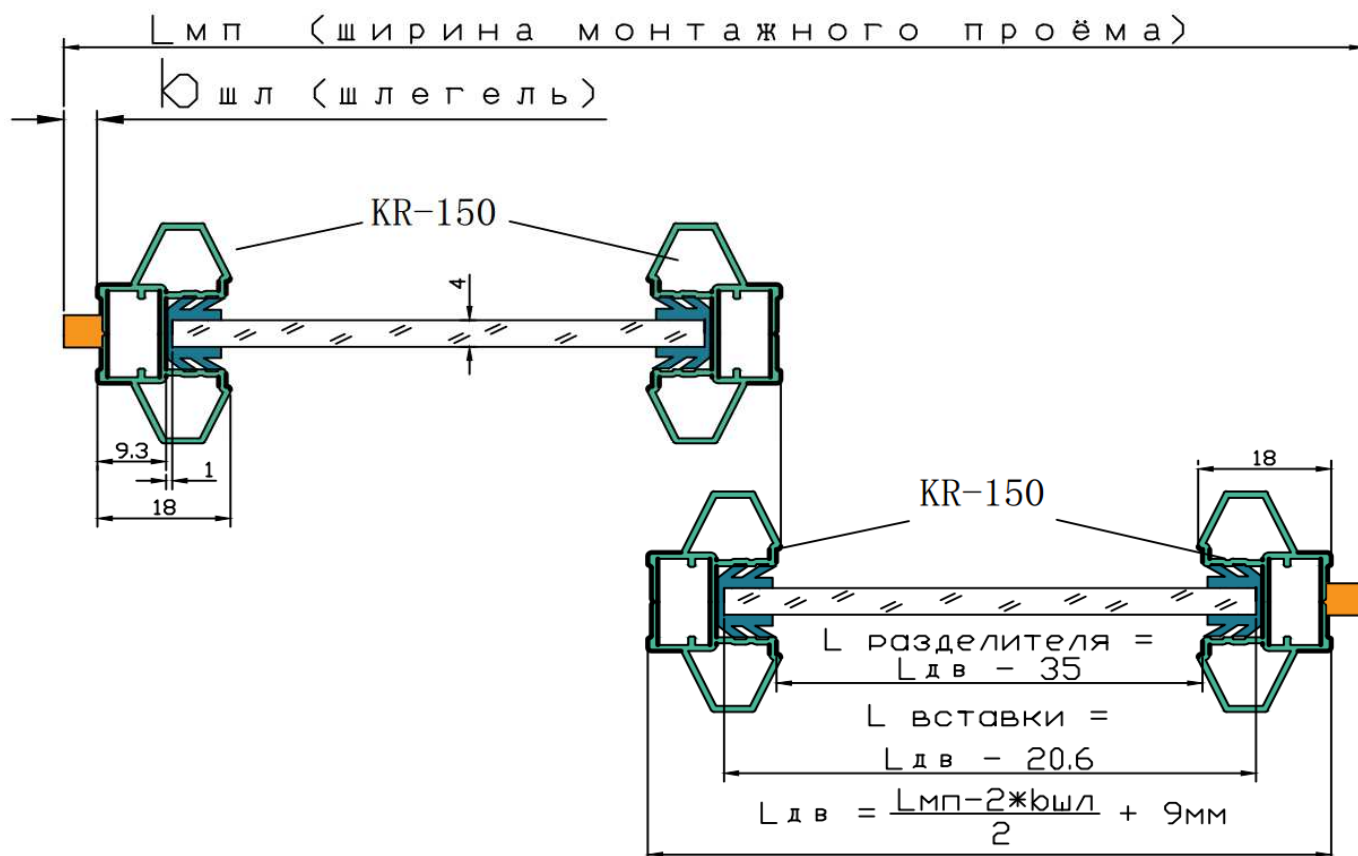

Формулы для расчета РАМИР KR150

Двухдверный шкаф, вставка ДСП 10мм.

Двухдверный шкаф, вставка стекло.

Трехдверный шкаф, вставка ДСП 10мм.

Трехдверный шкаф, вставка стекло.

Вставки

10мм

8мм