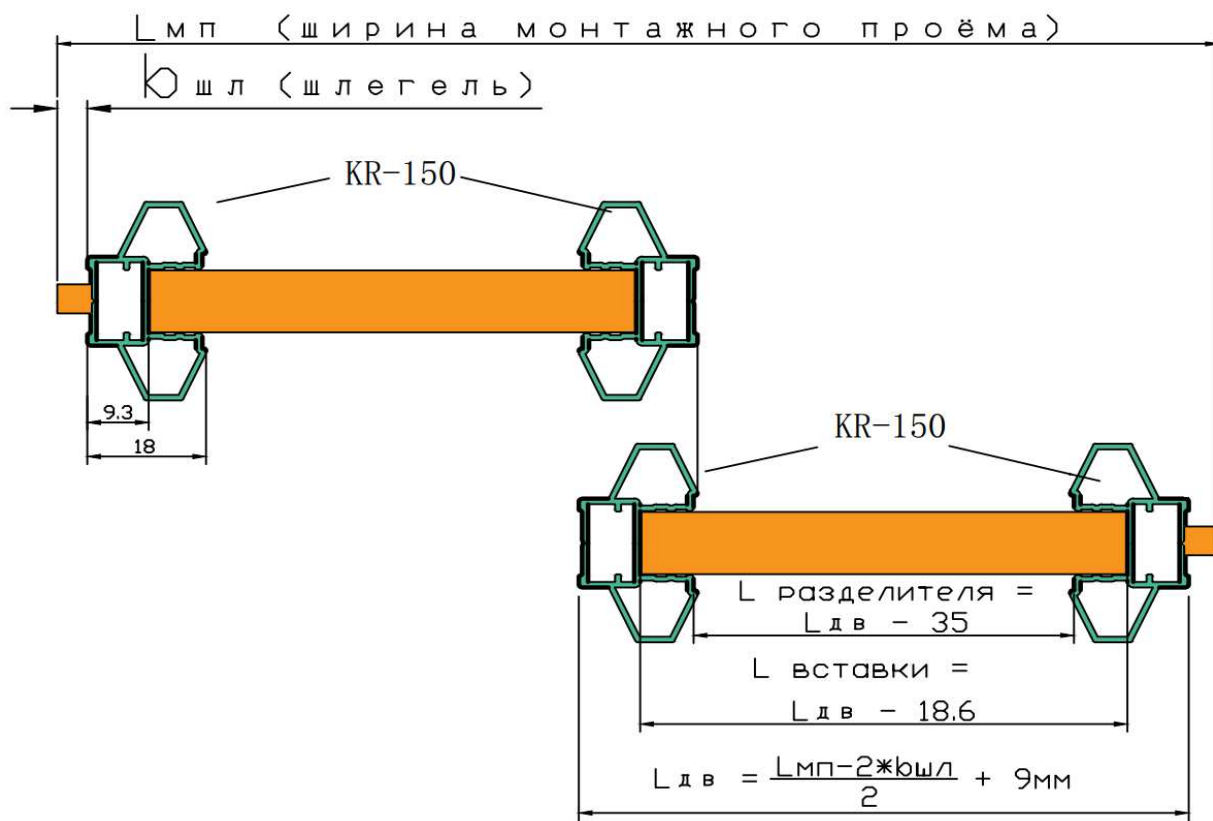

Формулы для расчета РАМИР KR150

Двухдверный шкаф, вставка ДСП 10мм.

Двухдверный шкаф, вставка стекло.

Трехдверный шкаф, вставка ДСП 10мм.

Трехдверный шкаф, вставка стекло.

Вставки

10мм

8мм